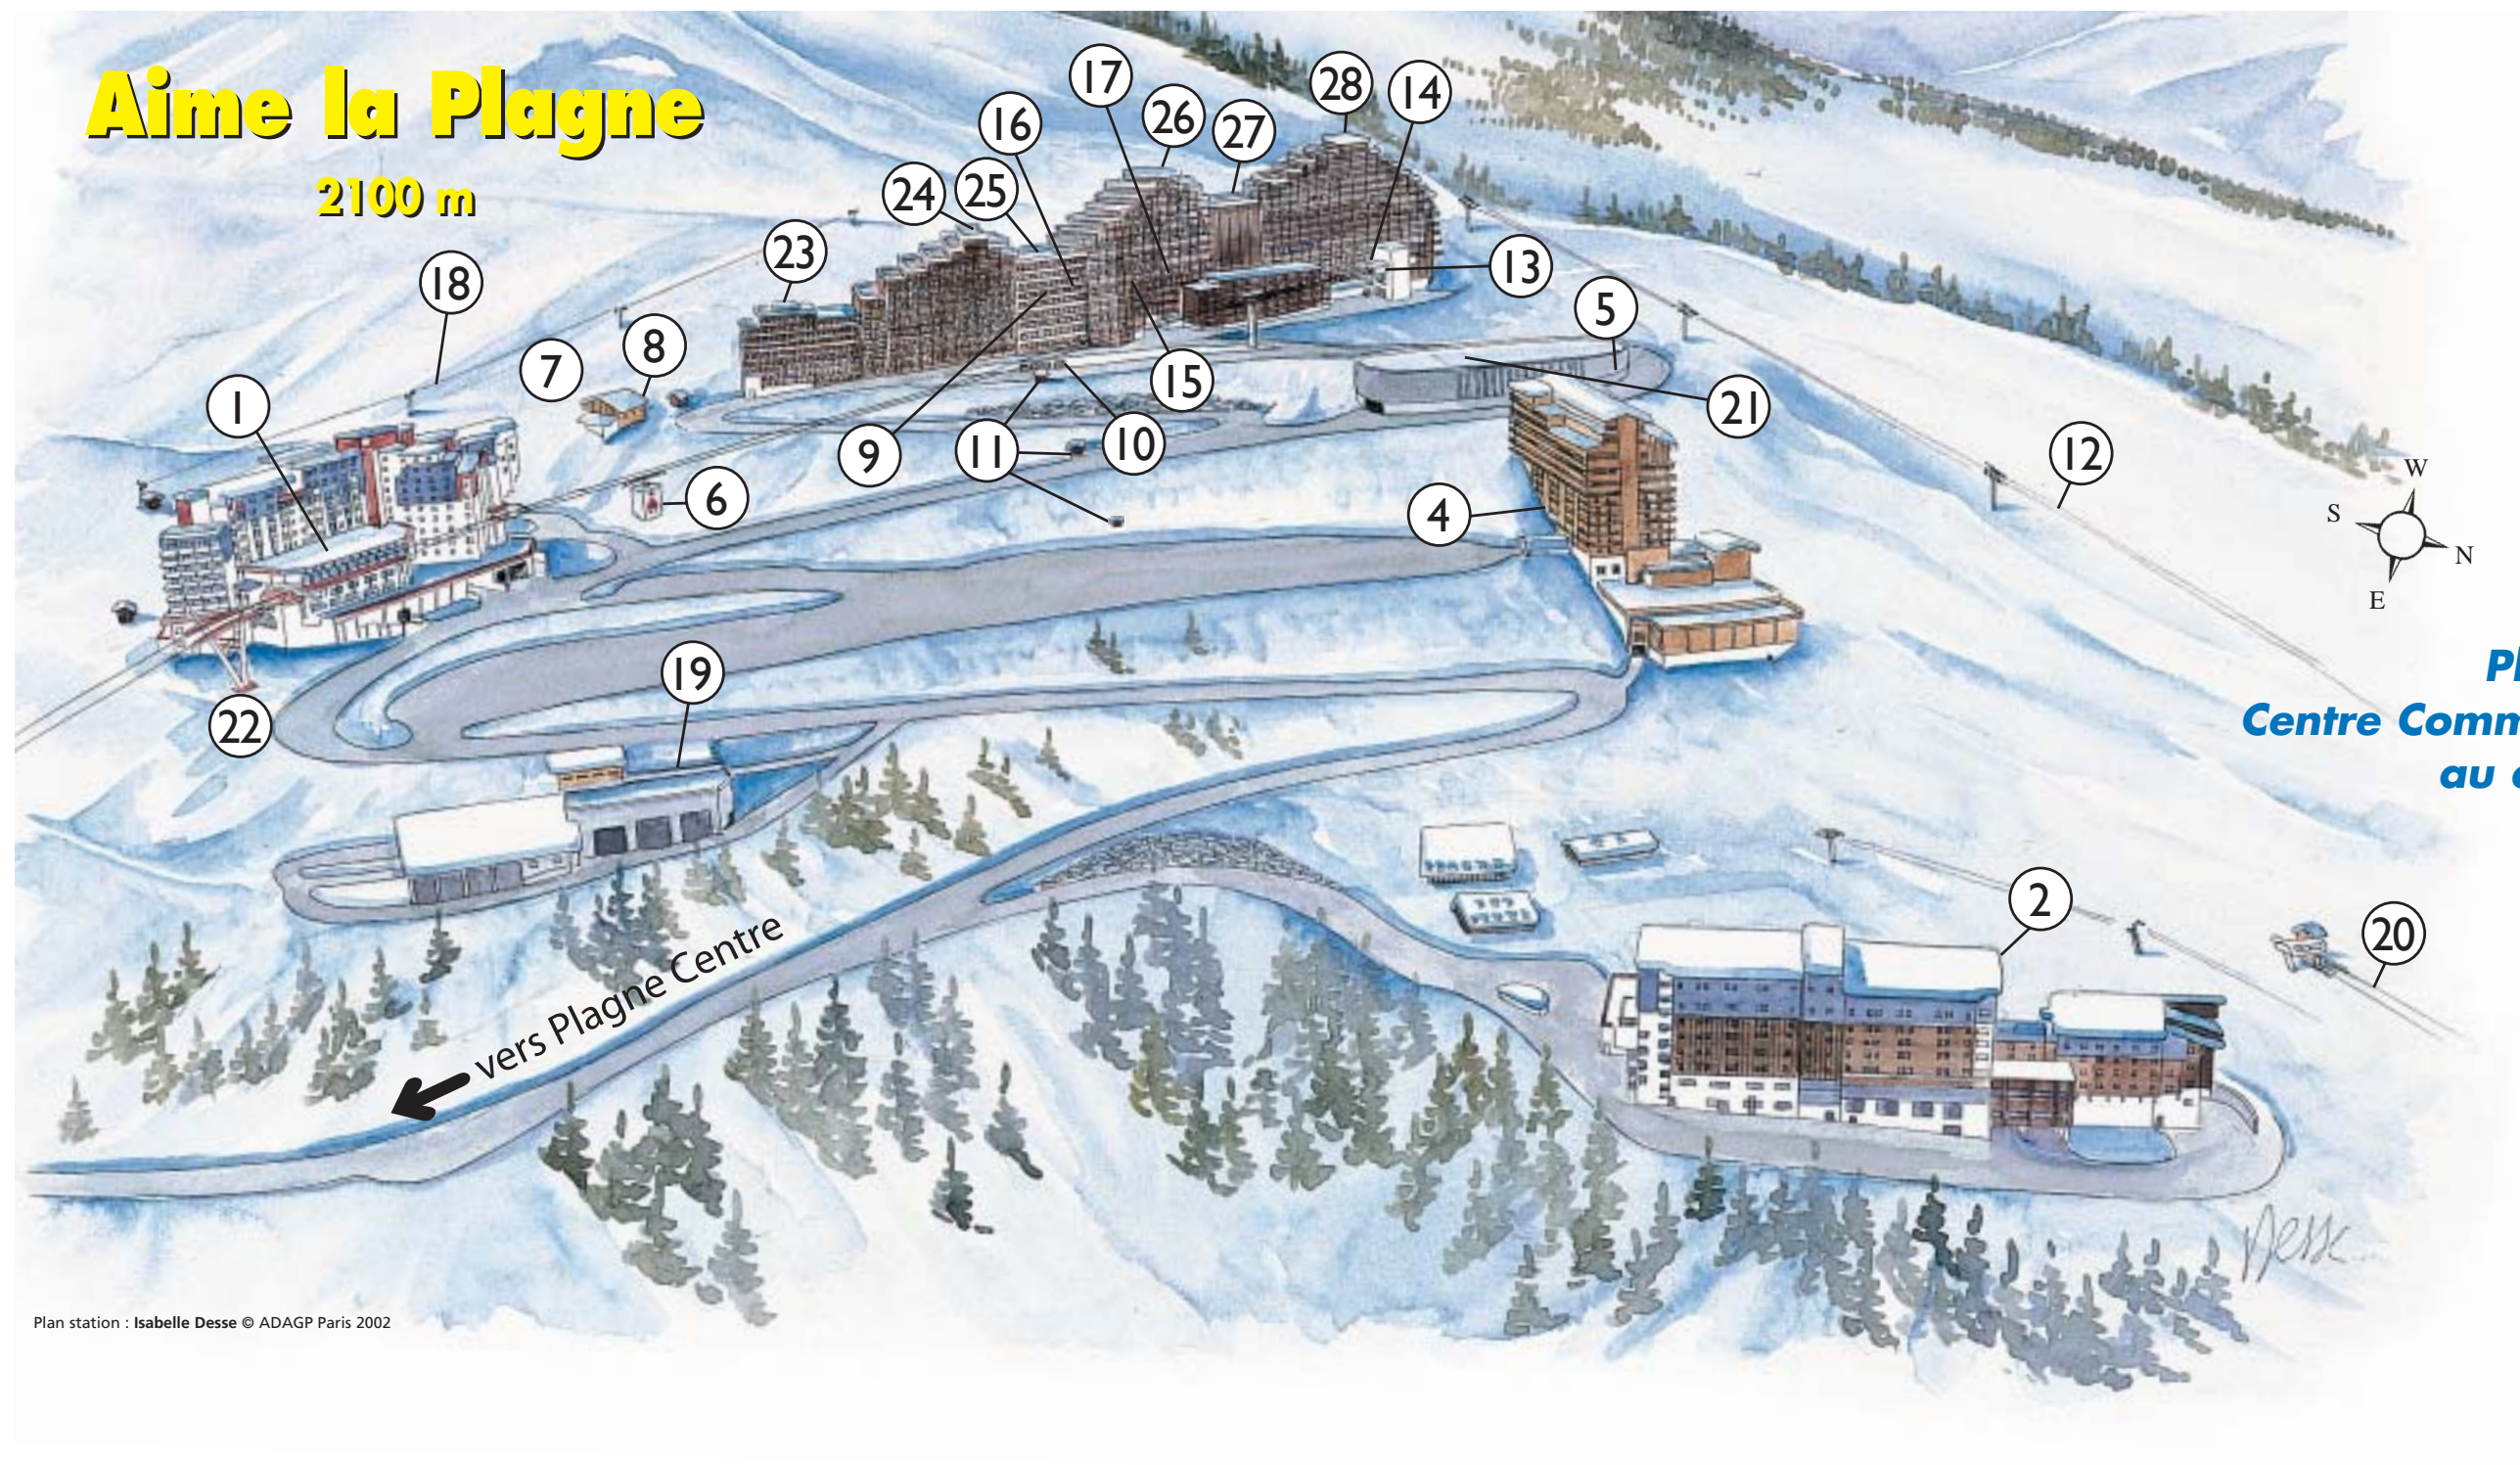

Divers

- 20 Arrivée télésiège de 1800
- 11 Ascenseur
- 14 Caisse des Remontées Mécaniques
- 13 Départ Télémétre
- 10 Entrée Principale
- 14 E.S.F.
- 9 Galerie Commerciale
- 19 Garage chenillettes
- 8 Garderie
- 7 Jardin d'Enfants
- 5 Parking Couvert
- 21 Patinoire naturelle
- 16 Point Information
- 6 Télémétre (liaison vers Plagne Centre)
- 12 Télésiège du Golf
- 18 Télési du Stade

Résidences

- 1 Club Med 2100
- 2 Club Med d'Aime la Plagne
- 4 Les Hauts Bois
- 23 Etoile
- 24 Flèche
- 25 Zénith
- 26 Chamois
- 27 Zodiac
- 28 Diamant

Plan station : Isabelle Desse © ADAGP Paris 2002

Plan du Centre Commercial au dos ➡